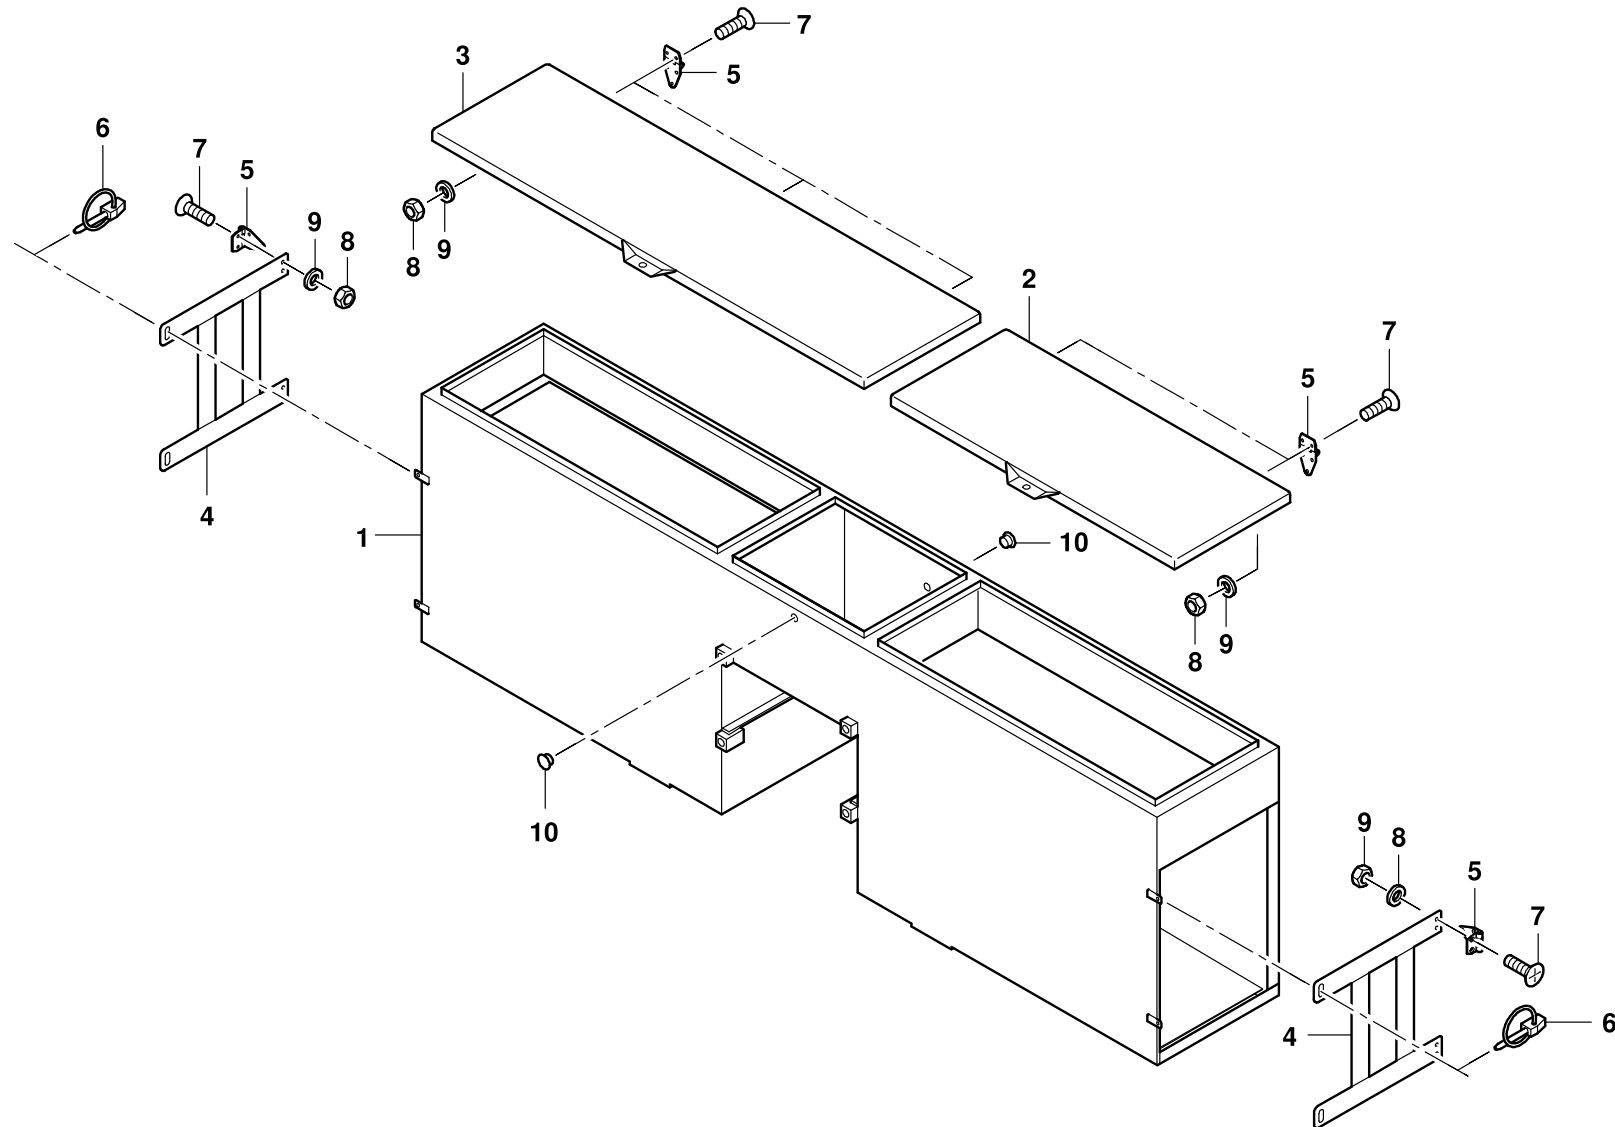

GROVE

STAUKISTE 2,7 M FUER KUPPLUNG
 STORAGE BOX 2,7 M FOR TRAILER COUPLING

BILDТАFЕL
 PICTORIAL DISPLAY

GMK 3050
 BE 750
 G 034

01.10

3151700-ETL A

1/1

3151700-A-BL01-0110-0000